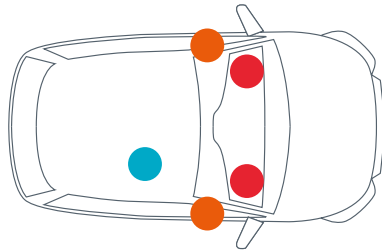

AUDIO

AIXAM KONZERT 4 LAUTSPRECHER

- 2 Lautsprecher in den Türen
- 2 Hochtöner auf dem Armaturenbrett
- **Pioneer Subwoofer** unter dem Beifahrersitz

TABLET MULTIMEDIA MIT DAB**

Aixam Connect 6.2"
Tablet Radio mit 6.2" Touchscreen
Bluetooth/USB/Rückfahrkamera