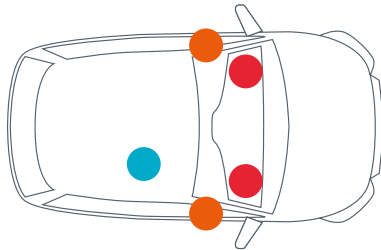

schwarz glanz

Wagenfarbe

silber metallic

OPTIONAL **

AIXAM bietet die grösste Auswahl an Optionen auf dem Markt und ermöglicht die Anpassung Ihres Fahrzeuges nach Ihren Bedürfnissen und Wünschen.

AUDIO

AIXAM KONZERT 4 LAUTSPRECHER